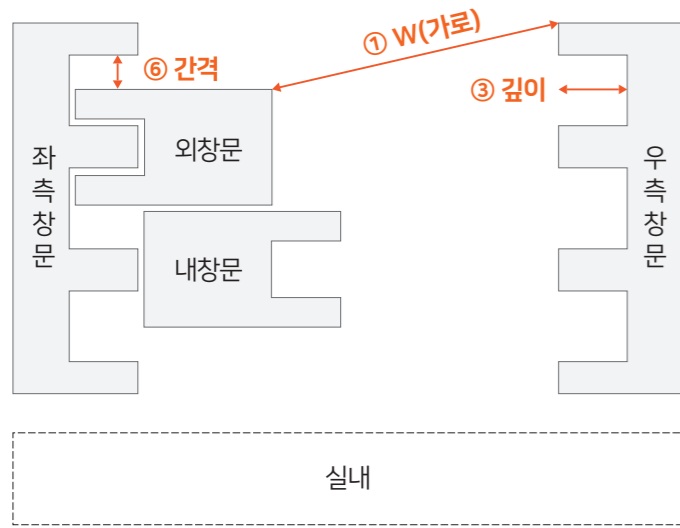

**\*\* 실측하기**

**JS 안전방충망®**

당신이 언제나 마음놓고 창을 열 수 있도록,  
**JS 안전방충망®**이 함께 합니다.

상호 (주)제일캐노피 주소 경기도 화성시 마도면 청원산단 2길 116 (우)18543  
대표전화 031)8047-0005 팩스 031)8047-0006 이메일 4916800@naver.com  
홈페이지 www.jssafe.kr Blog blog.naver.com/8282545  
청주 전시장 충청북도 청주시 서원구 남이면 부용 외천리 274-1