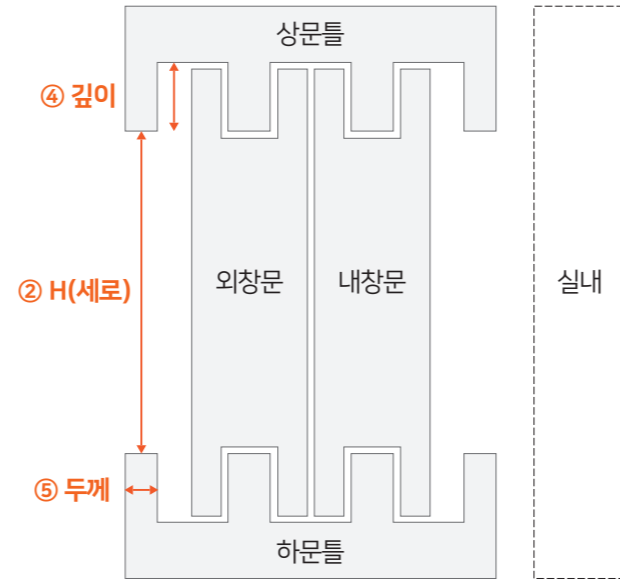

**\*\* 실측하기**

**JS 안전방충망®**

당신이 언제나 마음놓고 창을 열 수 있도록,  
**JS 안전방충망®**이 함께 합니다.

상호 (주)제일캐노피 주소 경기도 화성시 마도면 청원산단 2길 116 (우)18543  
대표전화 031)8047-0005 팩스 031)8047-0006 이메일 4916800@naver.com  
홈페이지 www.jssafe.kr Blog blog.naver.com/8282545  
청주 전시장 충청북도 청주시 서원구 남이면 부용 외천리 274-1