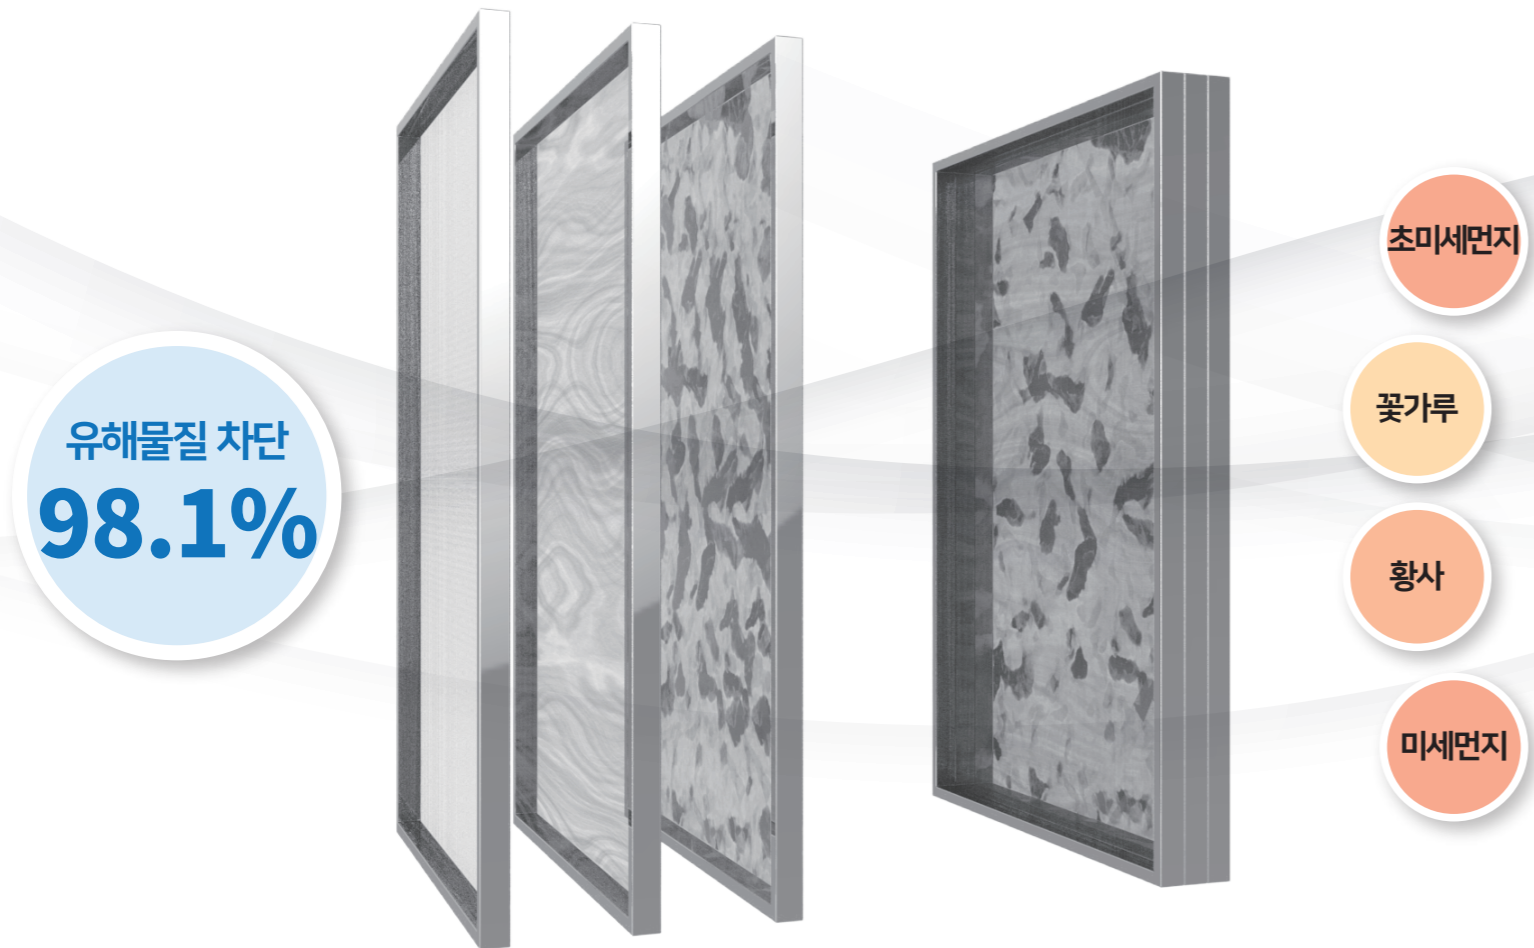

## 특허 & 인증현황 (60개 보유)

JS의 오랜 기술 연구 역사를  
통해나온 60여개에  
이르는 다양한 특허기술 중  
안전 · 방범망 관련  
기술부분 보유량 1등!

**CHECK POINT!**  
일반방충망 0.23스텐망도  
제일개노피만의 특허기술로 조립하면  
안전방충망(600kg성적서)이 됩니다.

JS 안전방충망® 은 미세먼지망 결합으로 실외공기 속 유해물질로부터 우리 가족을 지킵니다.

### JS 안전방충망® 의 미세먼지망은?

자연통풍 및 환기가 가능한 PRE-FILTER의 장점과 황사, 꽃가루, 미세먼지는 물론 PM2.5수준의 초미세먼지까지도 98.1% 차단할 수 있는 MEDIUM-FILTER 장점을 결합한 창문형 공기청정시스템입니다.

**01 자연통풍과 자연환기(실내라돈배출)!**  
 높은 통기성과 포집율을 동시에 구현하였습니다. 최적의 다층 나노 Web방사구조 및 정전기작용으로 높은 포집율에 비해 경쟁사 대비 공기 투과도가 우수합니다. (방충망(700cm<sup>2</sup>/cm<sup>2</sup>/s)대비 최대 61% 수준의 공기투과도)